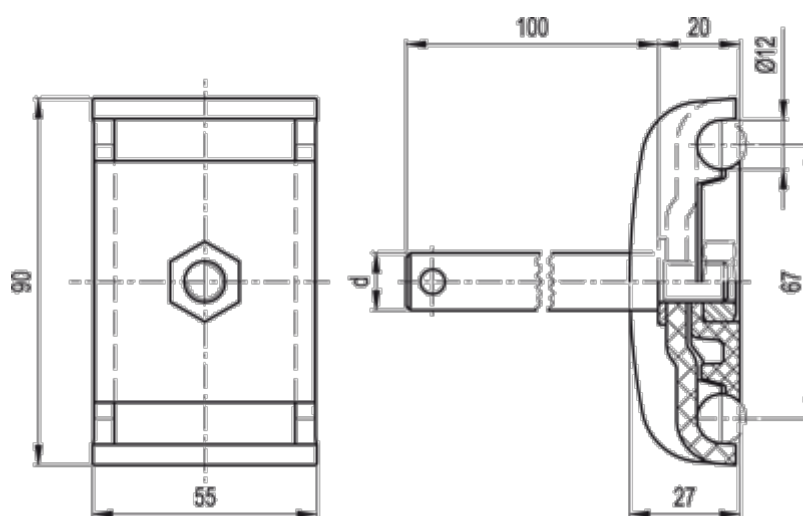

Varenummer: 2310419681  
Beskrivelse: E+G Profilspænde  
MPG-2C-P12

## Mål

d = 12  
Vægt (g) = 205